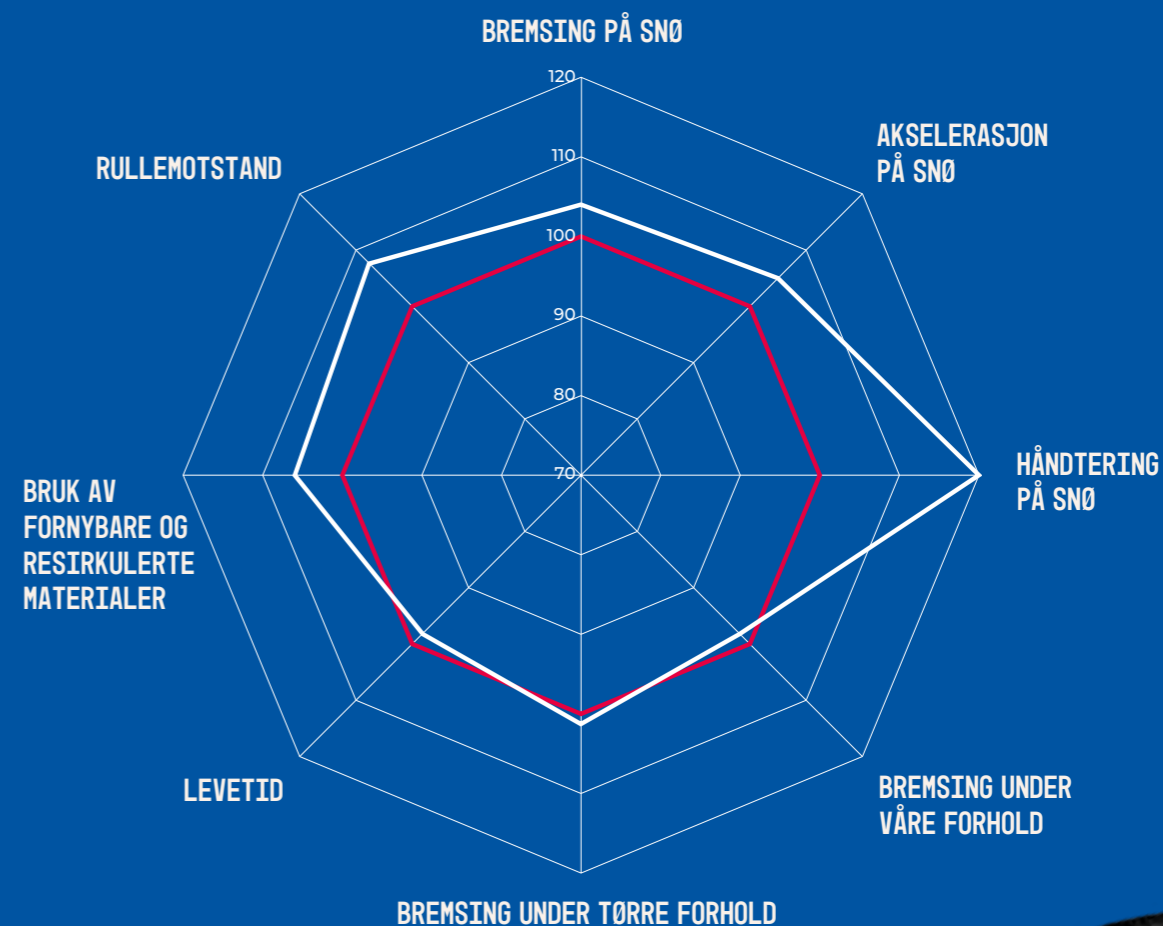

WINTRAC PRO⁺

OPPLEV THE PLUS IN WINTER PERFORMANCE

DNA

- Større sikkerhet på alle typer alle vinterforhold
- Ytelse som varer lenger
- Designet spesielt for kjøretøy i UHP-segmentet

FORDELER

Førsteklasses sikkerhet og kontroll, noe som sikrer trygg kjøring på snødekte veier

Fortsatt like god ytelse på våte veier

Varer i flere vintersesonger: mindre slitasje, flere kilometer**

Reduksjon av CO²-fotavtrykket

EGENSKAPER

4 % bedre bremseevne på snø, 5 % bedre trekraft på snø* Opptil 20 % bedre håndtering på snø*

Sofistikert dekkblanding med høyt innhold av silika og harpiks

Avansert blanding av polymerer og fyllmasse i slitebaneblandingen

Andelen fornybart og resirkulert materiale økte fra 20,4 % til 26,5 %*# 7 % lavere rullemotstand*

* Sammenlignet med forgjengeren Wintrac Pro; referansestørrelse, 245/45 R18 100V XL

** Basert på gjennomsnittlig antall kjørte kilometer per år i Europa

Beregnet som en andel av totalt brukt råmateriale

PRODUKTEGENSKAPER

Paradigmeskifte sammenlignet med Wintrac Pro

■ Wintrac Pro
■ Wintrac Pro+

Designet av:

ITALDESIGN